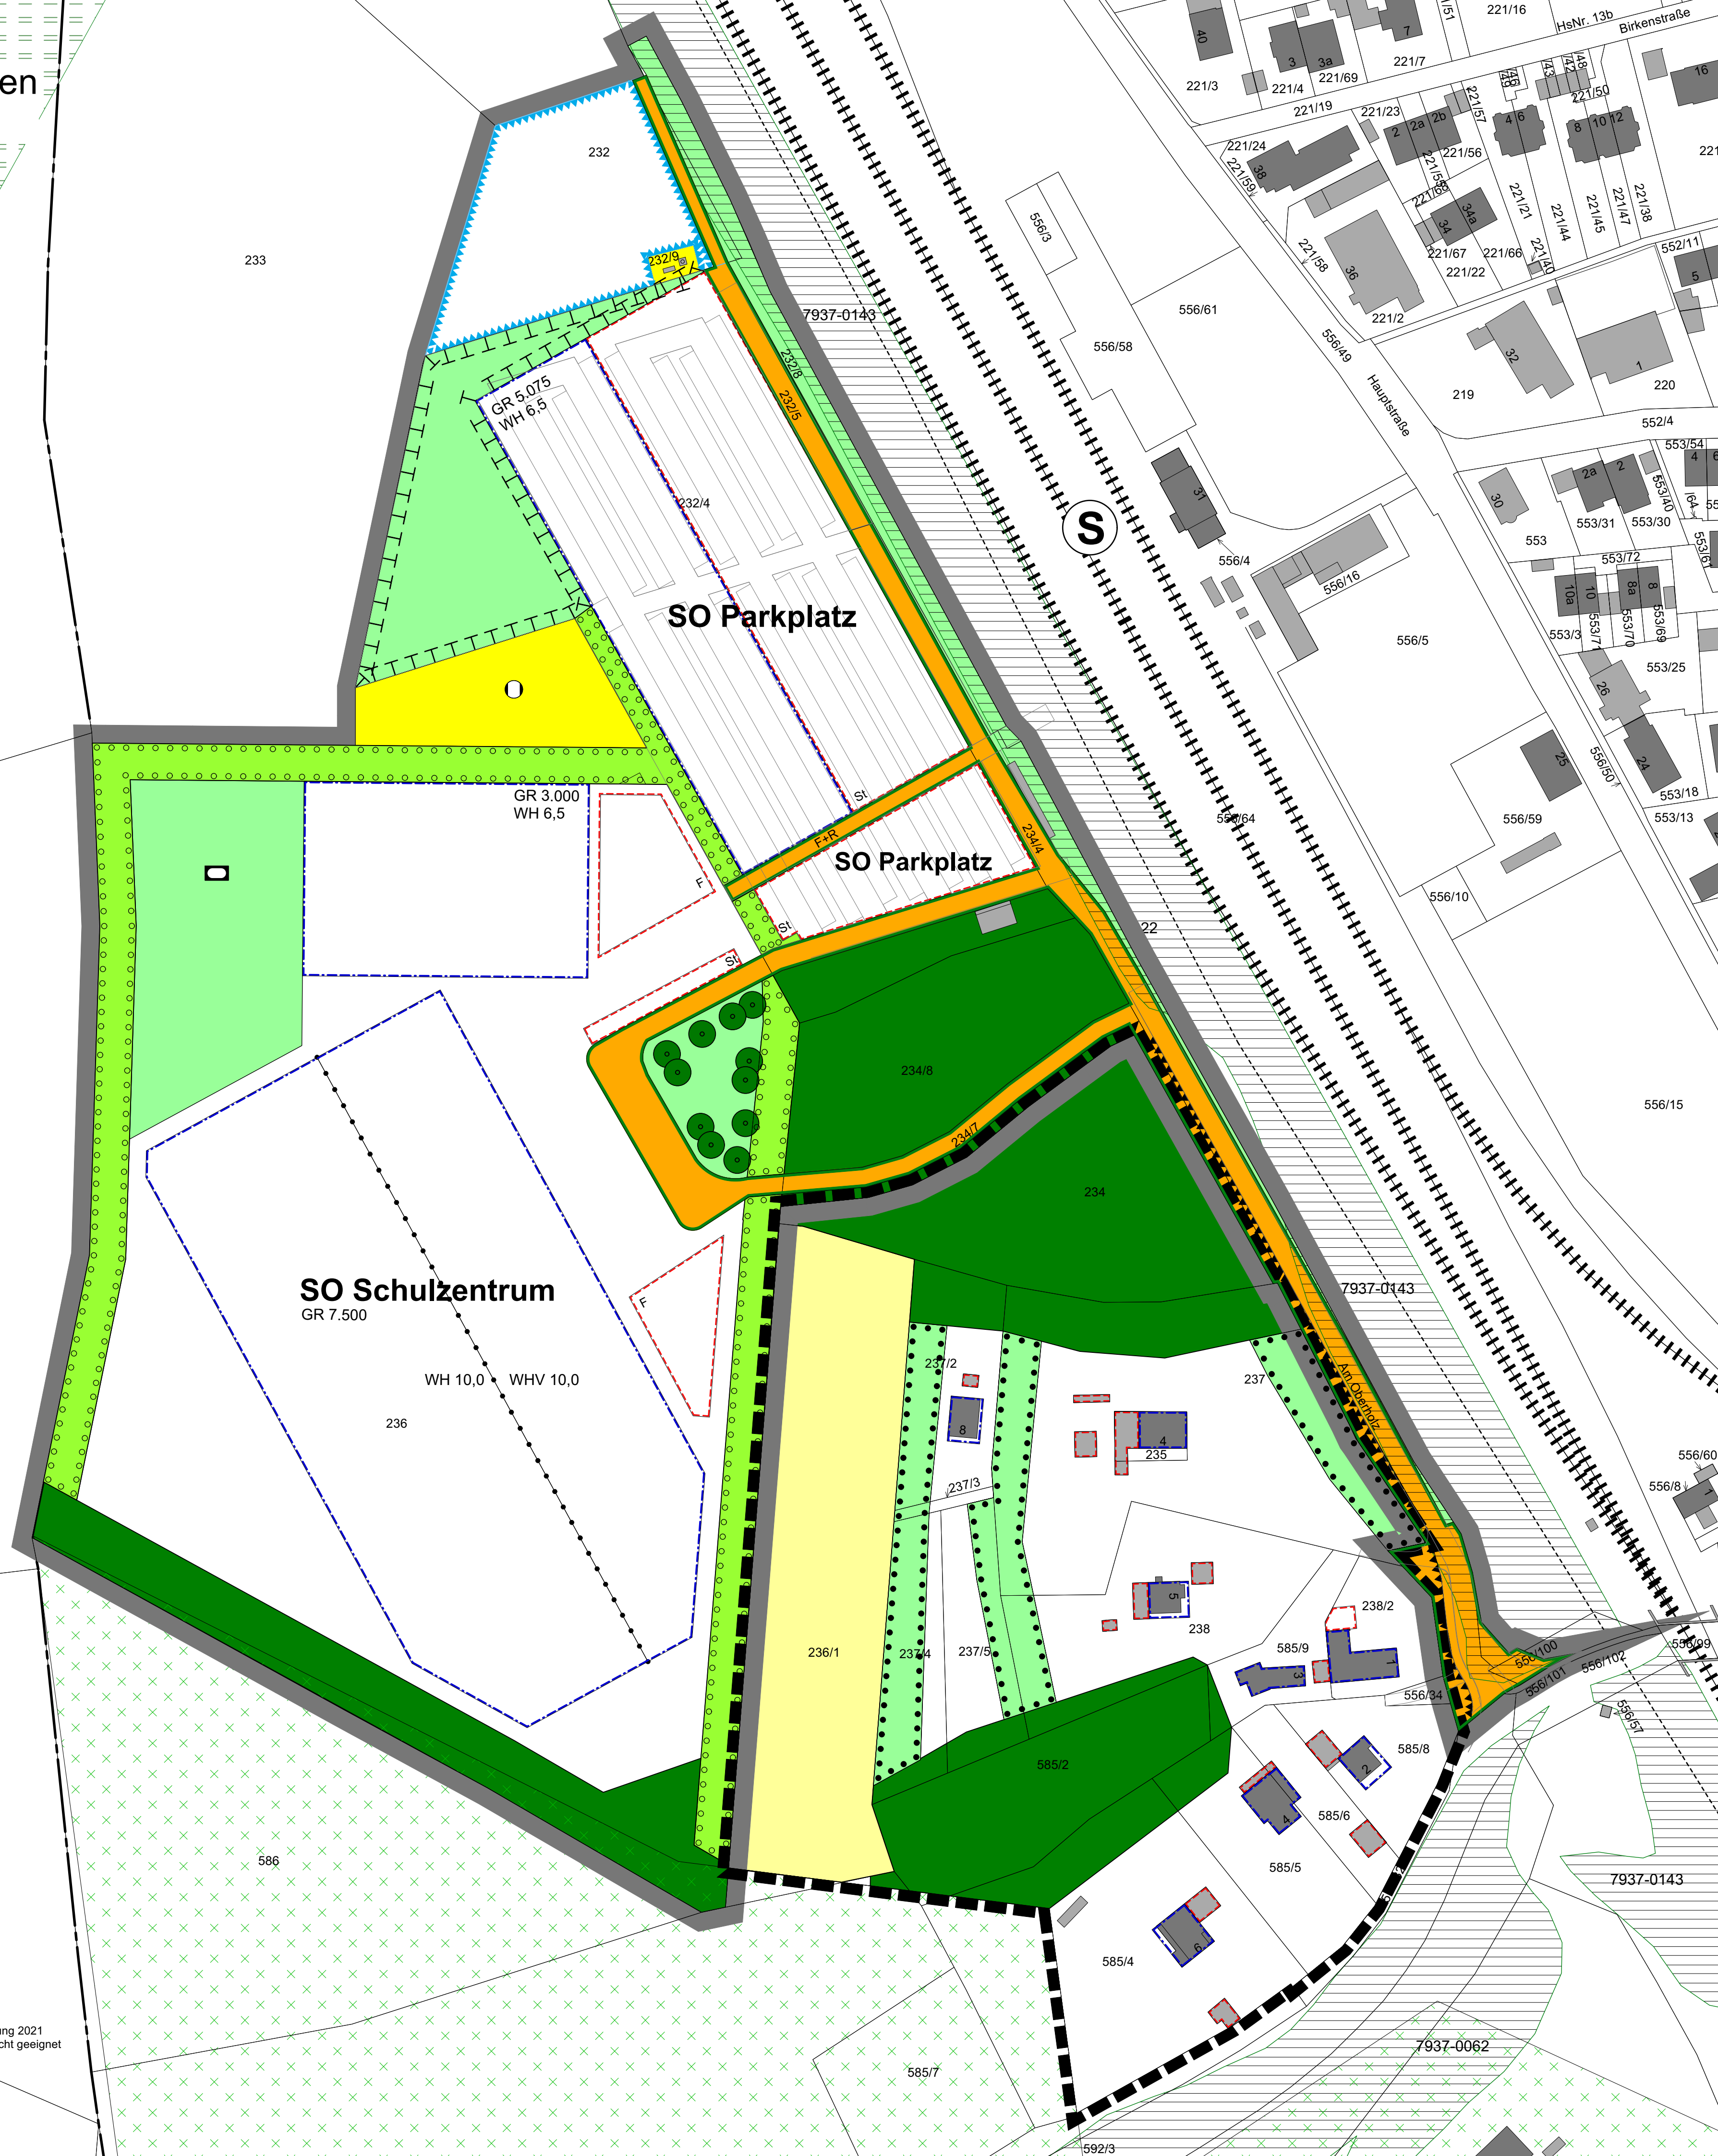

Grafring b. München
BP Berufsschulzentrum
Grafring Bahnhof

842

841

Geobasisdaten © Bayerische Vermessungsverwaltung 2021
Darstellung der Flurkarte als Eigentumsnachweis nicht geeignet