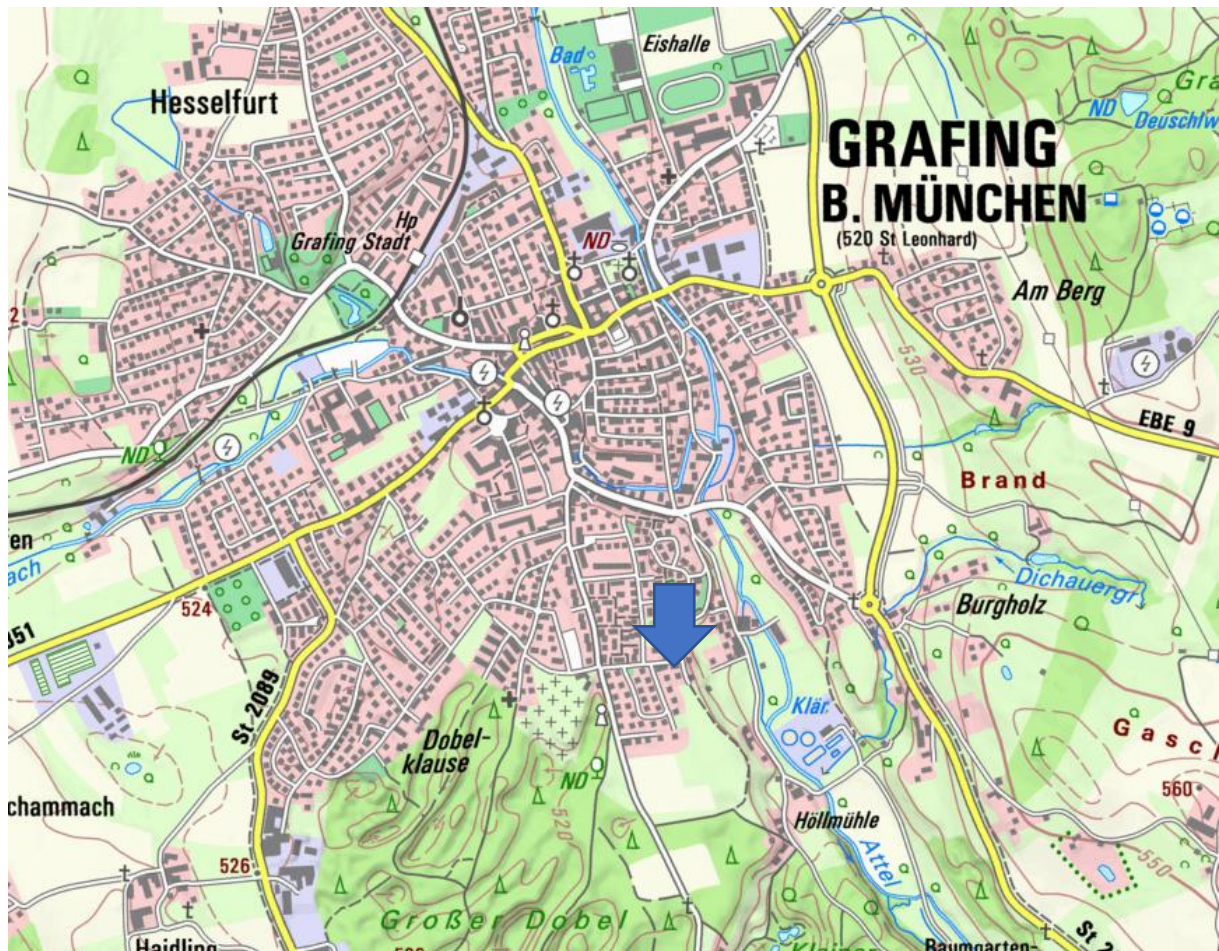

Lageplan:

Großottstr. 10, 85567 Grafing b. München

Datenquellen: Bayerische Vermessungsverwaltung, GeoBasis-DE / BKG (2026) – Daten verändert